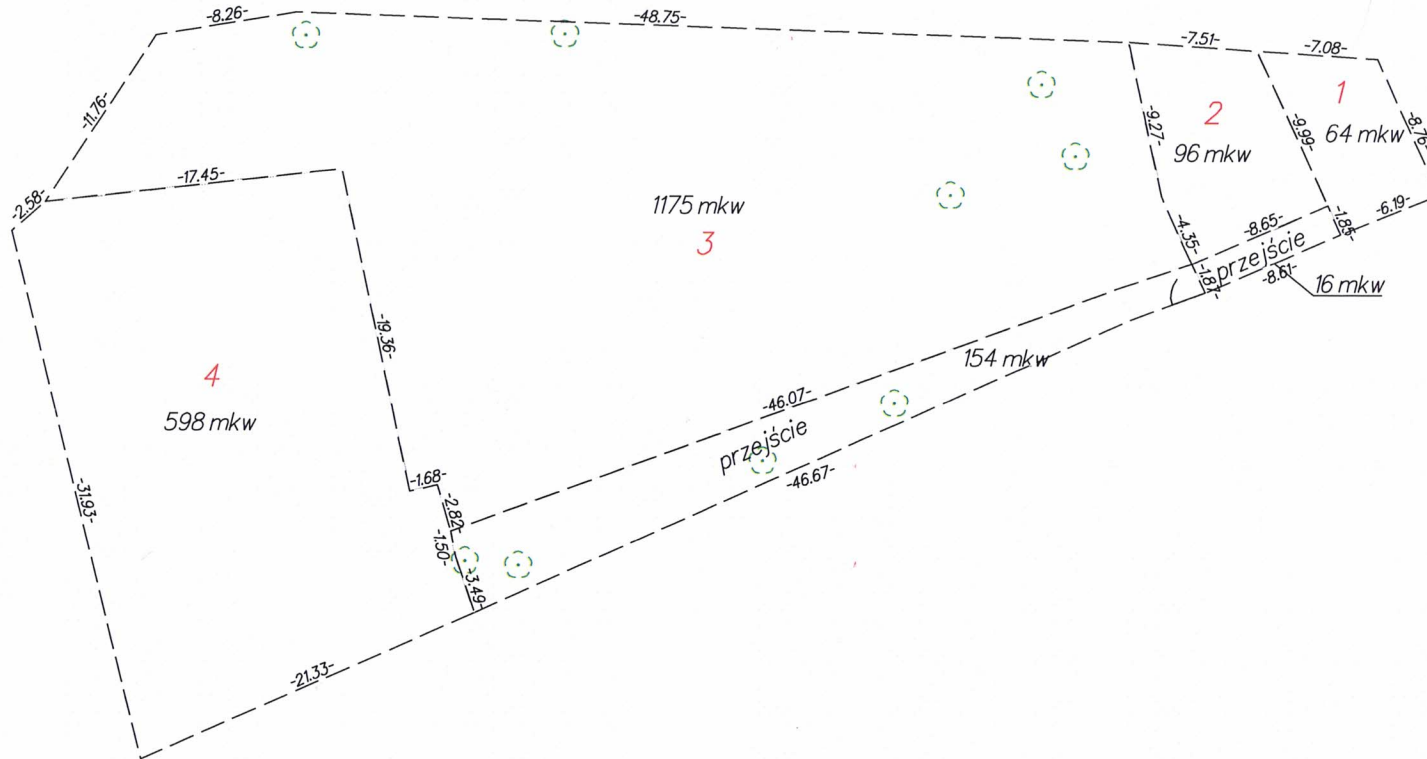

NORDE Tomasz Kuźel
ul. Gdańska 56, 84-120 Władysławowo
tel. 501-737-606 www.norde.pl
NIP 587-146-50-64

GEODETA
Tomasz Kuźel
mgr inż. Tomasz Kuźel